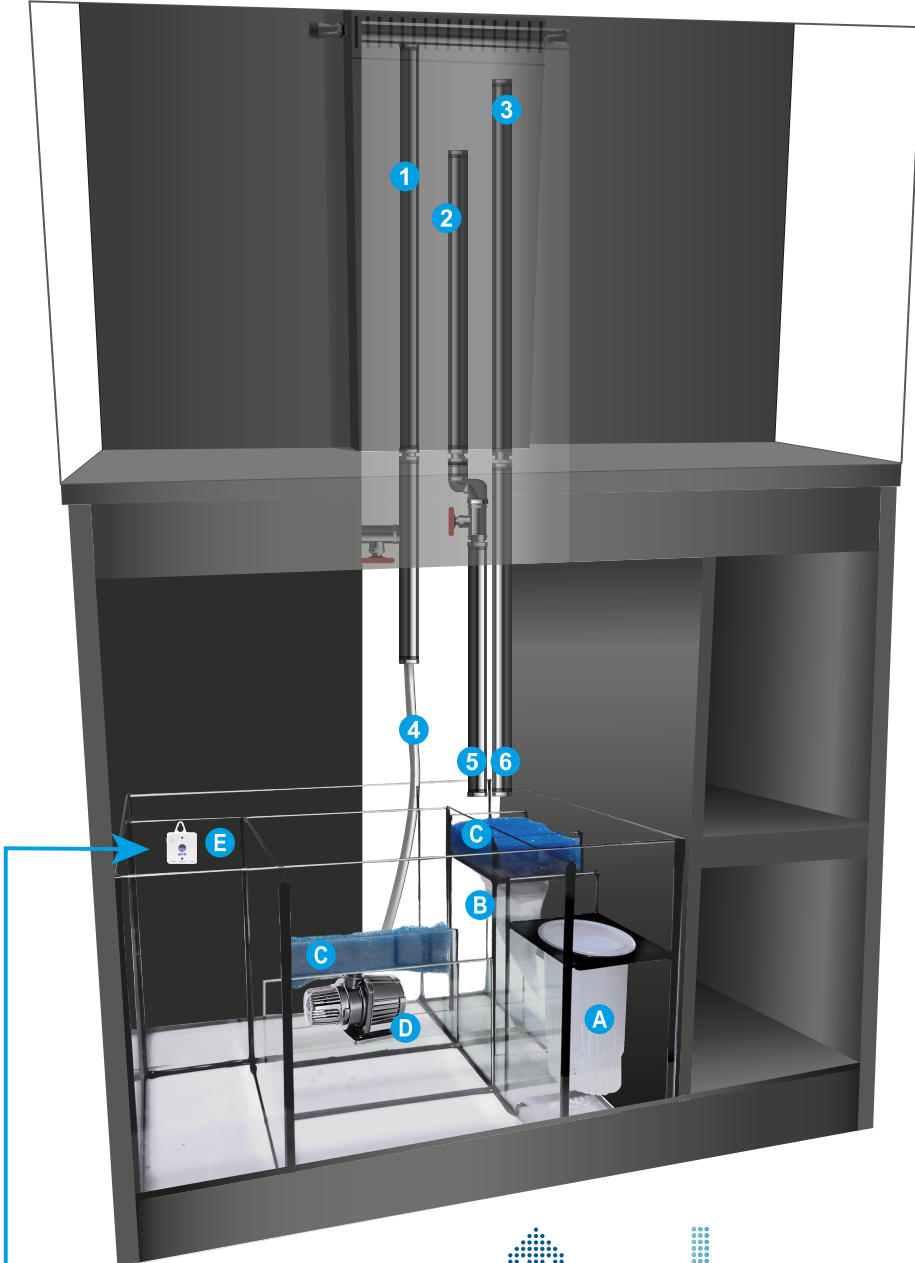

# AQUA OCEAN Sump PRO

Escanea este código QR para ver nuestro videotutorial "Montaje tuberías Aqua Ocean Sump PRO" o haz click en el enlace en la versión digital de este manual <https://ica.pet/mtaosp>

SISTEMA SUMP

**KS6050**

## PIEZAS

- A) Vaso Filtrante
- B) Caletín filtrante
- C) Prefiltro de Esponja
- D) Bomba
- E) Rellenador de agua automático

\*El skimmer no esta incluido