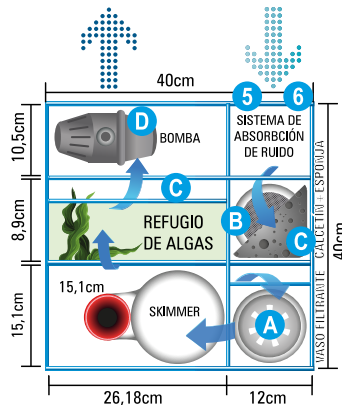

# AQUA OCEAN Sump PRO

Escanea este código QR para ver nuestro videotutorial "Montaje tuberías Aqua Ocean Sump PRO" o haz click en el enlace en la versión digital de este manual <https://ica.pet/mtaosp>

SISTEMA SUMP

**KS6050**

## PIEZAS

- A) Vaso Filtrante
- B) Caletín filtrante
- C) Prefiltro de Esponja
- D) Bomba
- E) Rellenador de agua automático

\*El skimmer no esta incluido