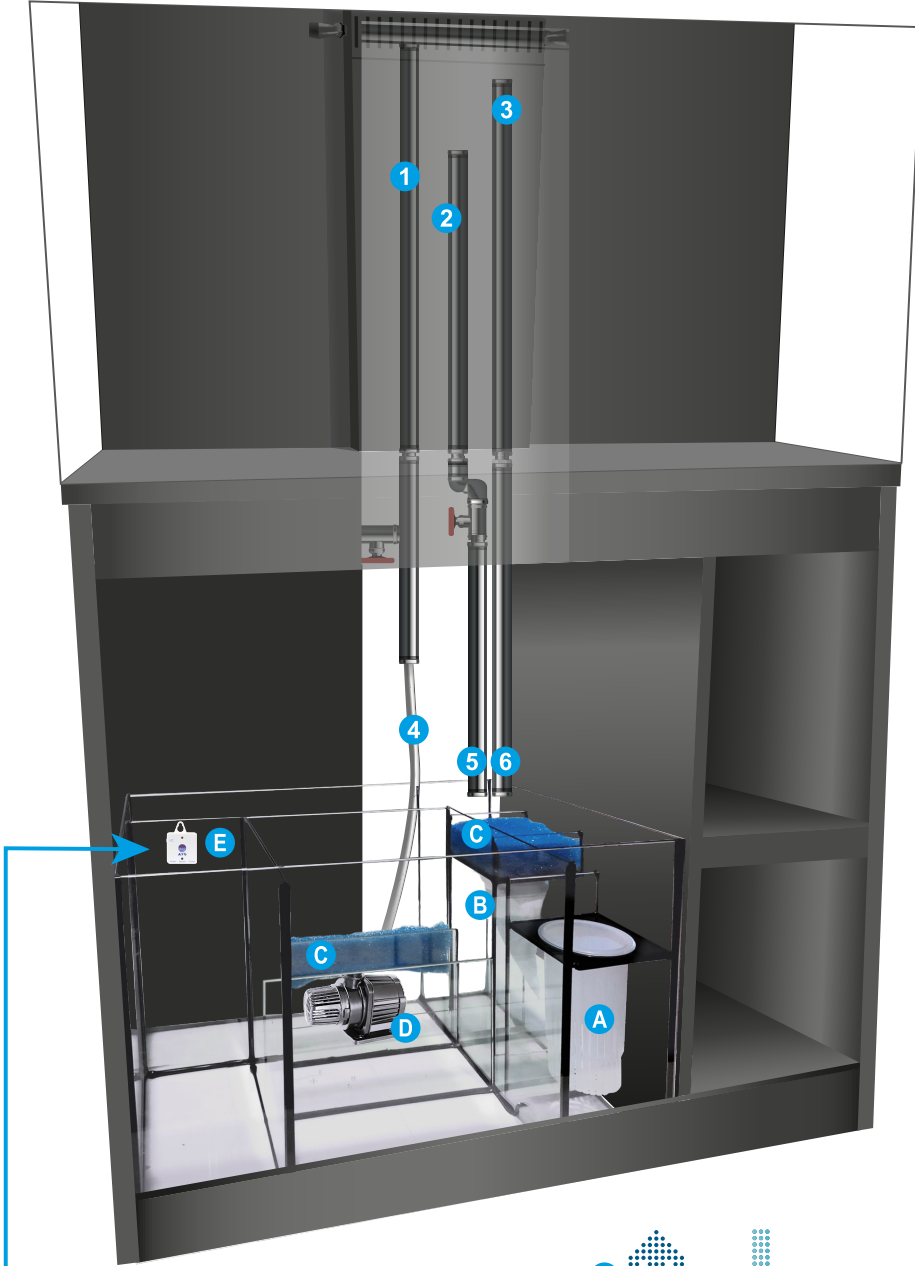

# AQUA OCEAN Sump PRO

Escanea este código QR para ver nuestro videotutorial "Montaje tuberías Aqua Ocean Sump PRO" o haz click en el enlace en la versión digital de este manual <https://ica.pet/mtaosp>

SISTEMA SUMP

KS8050

## PIEZAS

- A) Vaso Filtrante
- B) Caletín filtrante
- C) Prefiltro de Esponja
- D) Bomba
- E) Rellenador de agua automático

\*El skimmer no esta incluido