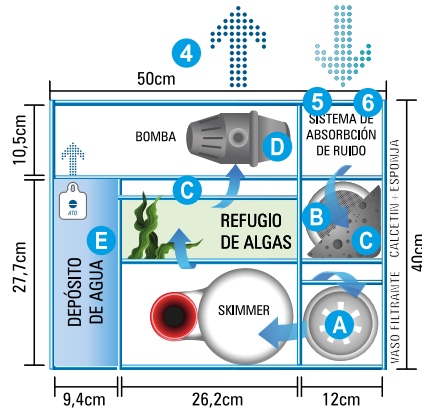

DESPIEZE Y MONTAJE DE CAÑERÍAS

PIEZAS

- A) Vaso Filtrante
- B) Caletín filtrante
- C) Prefiltro de Esponja
- D) Bomba
- E) Rellenador de agua automático

*El skimmer no esta incluido