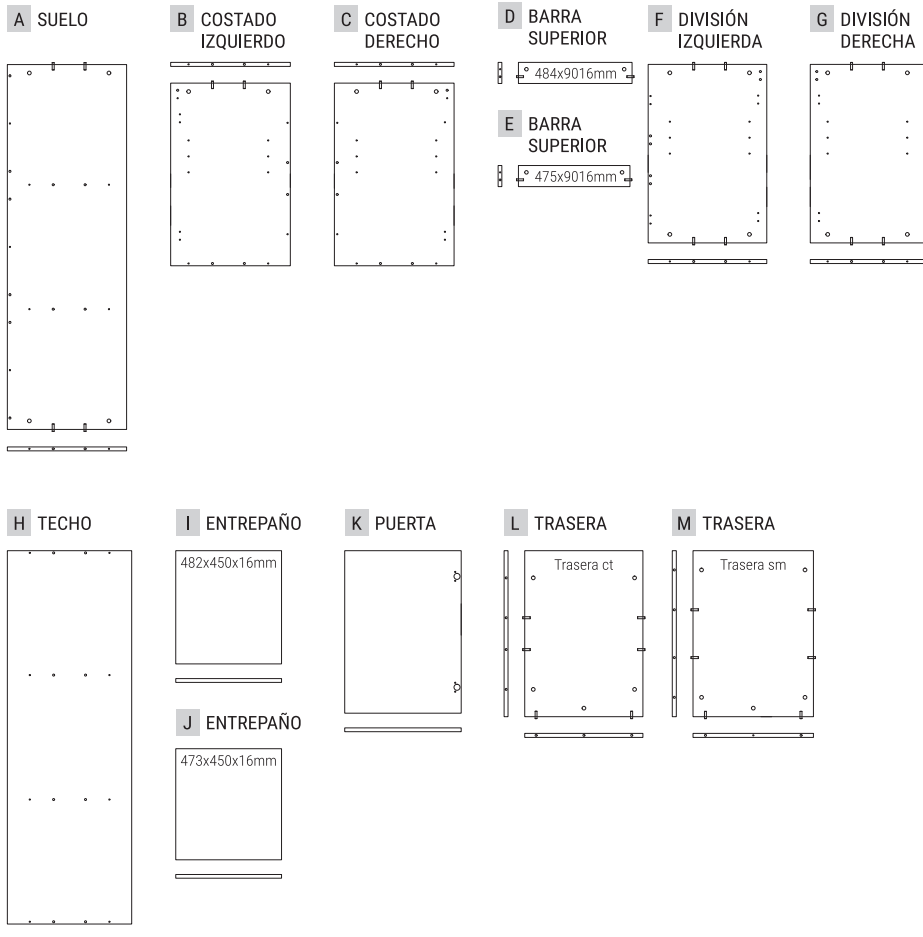

MANUAL DE MONTAJE

MESA M150

POR FAVOR SIGA ESTRICTAMENTE LAS INSTRUCCIONES DE MONTAJE

- Ⓜ Manual de montagem da mesa M150. Siga estritamente as instruções de montagem.
- Ⓝ M150 table assembly manual. Please strictly follow the instructions.
- Ⓟ Manuel de montage de la table M150. Veuillez suivre strictement les instructions de montage.
- Ⓡ Montageanleitung für den M150-Tisch. Bitte befolgen Sie unbedingt die Montageanleitung.

A	Suelo Chão/ Floor/ Sol/ Boden	x1
B	Costado izquierdo Lado izquierdo/ Left side/ Côté gauche/ Linke Seite	x1
C	Costado derecho Lado derecho/ Right side/ Côté droit/ Rechte Seite	x1
D	Barra 484x90x16mm Barra superior/ Top bar/ Barre du haut/ Obere Leiste	x2
E	Barra 475x90x16mm Barra superior/ Top bar/ Barre du haut/ Obere Leiste	x1
F	División izquierda Divisão esquerda/ Left division/ Division gauche/ Linke Division	x1
G	División derecha Divisão direita/ Right division/ Division droit/ Rechte Division	x1
H	Techo Teto/ Ceiling/ Plafond/ Decke	x1
I	Entrepaño 482x450x16mm Prateleira/ Shelf/ Étagère/ Regal	x3
J	Entrepaño 473x450x16mm Prateleira/ Shelf/ Étagère/ Regal	x2
K	Puerta Porta/ Door/ Porte/ Tür	x3
L	Trasera SM Traseira/ Rear/ Arrière/ Hinterten	x1
M	Trasera CT Traseira/ Rear/ Arrière/ Hinterten	x2