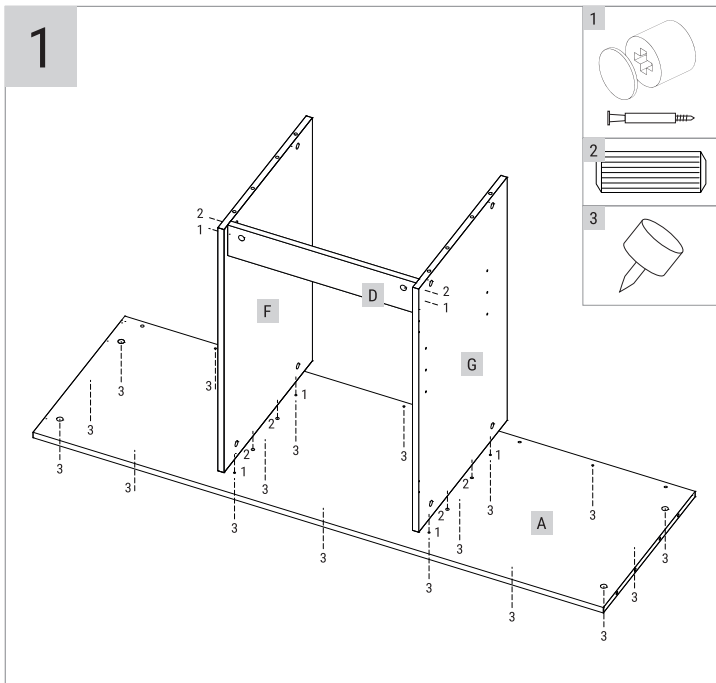

MANUAL DE MONTAJE

MESA M150

POR FAVOR SIGA ESTRICTAMENTE LAS INSTRUCCIONES DE MONTAJE

- Ⓜ Manual de montagem da mesa M150. Siga estritamente as instruções de montagem.
- Ⓝ M150 table assembly manual. Please strictly follow the instructions.
- Ⓟ Manuel de montage de la table M150. Veuillez suivre strictement les instructions de montage.
- Ⓡ Montageanleitung für den M150-Tisch. Bitte befolgen Sie unbedingt die Montageanleitung.

A	Suelo Chão/ Floor/ Sol/ Boden	x1
B	Costado izquierdo Lado izquierdo/ Left side/ Côté gauche/ Linke Seite	x1
C	Costado derecho Lado derecho/ Right side/ Côté droit/ Rechte Seite	x1
D	Barra 484x90x16mm Barra superior/ Top bar/ Barre du haut/ Obere Leiste	x2
E	Barra 475x90x16mm Barra superior/ Top bar/ Barre du haut/ Obere Leiste	x1
F	División izquierda Divisão esquerda/ Left division/ Division gauche/ Linke Division	x1
G	División derecha Divisão direita/ Right division/ Division droit/ Rechte Division	x1
H	Techo Teto/ Ceiling/ Plafond/ Decke	x1
I	Entrepaño 482x450x16mm Prateleira/ Shelf/ Étagère/ Regal	x3
J	Entrepaño 473x450x16mm Prateleira/ Shelf/ Étagère/ Regal	x2
K	Puerta Porta/ Door/ Porte/ Tür	x3
L	Trasera SM Traseira/ Rear/ Arrière/ Hinterten	x1
M	Trasera CT Traseira/ Rear/ Arrière/ Hinterten	x2