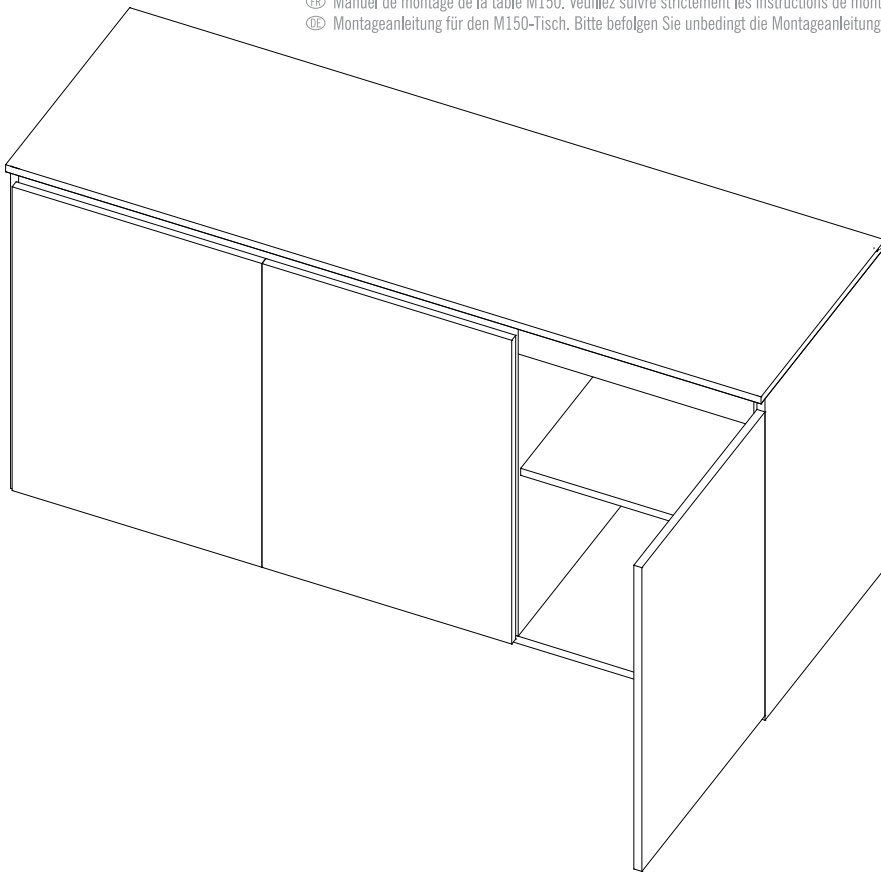

MANUAL DE MONTAJE

MESA M150

POR FAVOR SIGA ESTRICTAMENTE LAS INSTRUCCIONES DE MONTAJE

- Ⓜ Manual de montagem da mesa M150. Siga estritamente as instruções de montagem.
- Ⓝ M150 table assembly manual. Please strictly follow the instructions.
- Ⓟ Manuel de montage de la table M150. Veuillez suivre strictement les instructions de montage.
- Ⓡ Montageanleitung für den M150-Tisch. Bitte befolgen Sie unbedingt die Montageanleitung.

A	Suelo Chão/ Floor/ Sol/ Boden	x1
B	Costado izquierdo Lado izquierdo/ Left side/ Côté gauche/ Linke Seite	x1
C	Costado derecho Lado derecho/ Right side/ Côté droit/ Rechte Seite	x1
D	Barra 484x90x16mm Barra superior/ Top bar/ Barre du haut/ Obere Leiste	x2
E	Barra 475x90x16mm Barra superior/ Top bar/ Barre du haut/ Obere Leiste	x1
F	División izquierda Divisão esquerda/ Left division/ Division gauche/ Linke Division	x1
G	División derecha Divisão direita/ Right division/ Division droit/ Rechte Division	x1
H	Techo Teto/ Ceiling/ Plafond/ Decke	x1
I	Entrepaño 482x450x16mm Prateleira/ Shelf/ Étagère/ Regal	x3
J	Entrepaño 473x450x16mm Prateleira/ Shelf/ Étagère/ Regal	x2
K	Puerta Porta/ Door/ Porte/ Tür	x3
L	Trasera SM Traseira/ Rear/ Arrière/ Hinterten	x1
M	Trasera CT Traseira/ Rear/ Arrière/ Hinterten	x2