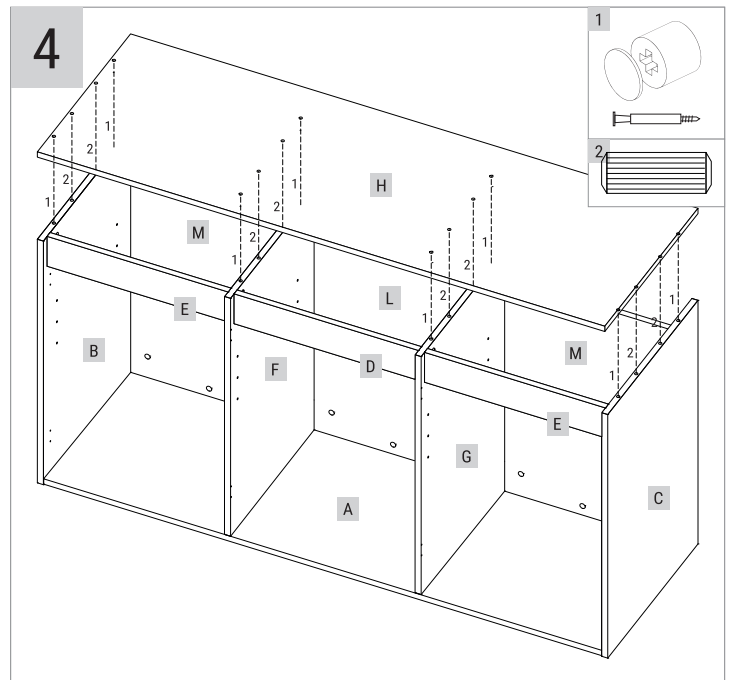

MANUAL DE MONTAJE

MESA M150

POR FAVOR SIGA ESTRICTAMENTE LAS INSTRUCCIONES DE MONTAJE

- Ⓜ Manual de montagem da mesa M150. Siga estritamente as instruções de montagem.
- Ⓝ M150 table assembly manual. Please strictly follow the instructions.
- Ⓟ Manuel de montage de la table M150. Veuillez suivre strictement les instructions de montage.
- Ⓡ Montageanleitung für den M150-Tisch. Bitte befolgen Sie unbedingt die Montageanleitung.

A	Suelo Chão/ Floor/ Sol/ Boden	x1
B	Costado izquierdo Lado izquierdo/ Left side/ Côté gauche/ Linke Seite	x1
C	Costado derecho Lado derecho/ Right side/ Côté droit/ Rechte Seite	x1
D	Barra 484x90x16mm Barra superior/ Top bar/ Barre du haut/ Obere Leiste	x2
E	Barra 475x90x16mm Barra superior/ Top bar/ Barre du haut/ Obere Leiste	x1
F	División izquierda Divisão esquerda/ Left division/ Division gauche/ Linke Division	x1
G	División derecha Divisão direita/ Right division/ Division droit/ Rechte Division	x1
H	Techo Teto/ Ceiling/ Plafond/ Decke	x1
I	Entrepaño 482x450x16mm Prateleira/ Shelf/ Étagère/ Regal	x3
J	Entrepaño 473x450x16mm Prateleira/ Shelf/ Étagère/ Regal	x2
K	Puerta Porta/ Door/ Porte/ Tür	x3
L	Trasera SM Traseira/ Rear/ Arrière/ Hinterten	x1
M	Trasera CT Traseira/ Rear/ Arrière/ Hinterten	x2