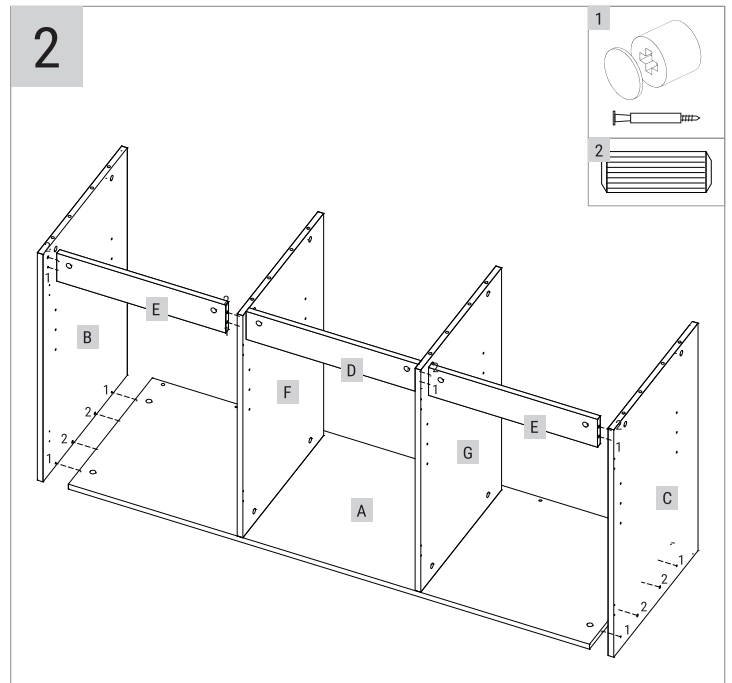

MANUAL DE MONTAJE

MESA M150

POR FAVOR SIGA ESTRICTAMENTE LAS INSTRUCCIONES DE MONTAJE

- Ⓜ Manual de montagem da mesa M150. Siga estritamente as instruções de montagem.
- Ⓝ M150 table assembly manual. Please strictly follow the instructions.
- Ⓟ Manuel de montage de la table M150. Veuillez suivre strictement les instructions de montage.
- Ⓡ Montageanleitung für den M150-Tisch. Bitte befolgen Sie unbedingt die Montageanleitung.

A	Suelo Chão/ Floor/ Sol/ Boden	x1
B	Costado izquierdo Lado izquierdo/ Left side/ Côté gauche/ Linke Seite	x1
C	Costado derecho Lado derecho/ Right side/ Côté droit/ Rechte Seite	x1
D	Barra 484x90x16mm Barra superior/ Top bar/ Barre du haut/ Obere Leiste	x2
E	Barra 475x90x16mm Barra superior/ Top bar/ Barre du haut/ Obere Leiste	x1
F	División izquierda Divisão esquerda/ Left division/ Division gauche/ Linke Division	x1
G	División derecha Divisão direita/ Right division/ Division droit/ Rechte Division	x1
H	Techo Teto/ Ceiling/ Plafond/ Decke	x1
I	Entrepaño 482x450x16mm Prateleira/ Shelf/ Étagère/ Regal	x3
J	Entrepaño 473x450x16mm Prateleira/ Shelf/ Étagère/ Regal	x2
K	Puerta Porta/ Door/ Porte/ Tür	x3
L	Trasera SM Traseira/ Rear/ Arrière/ Hinterten	x1
M	Trasera CT Traseira/ Rear/ Arrière/ Hinterten	x2