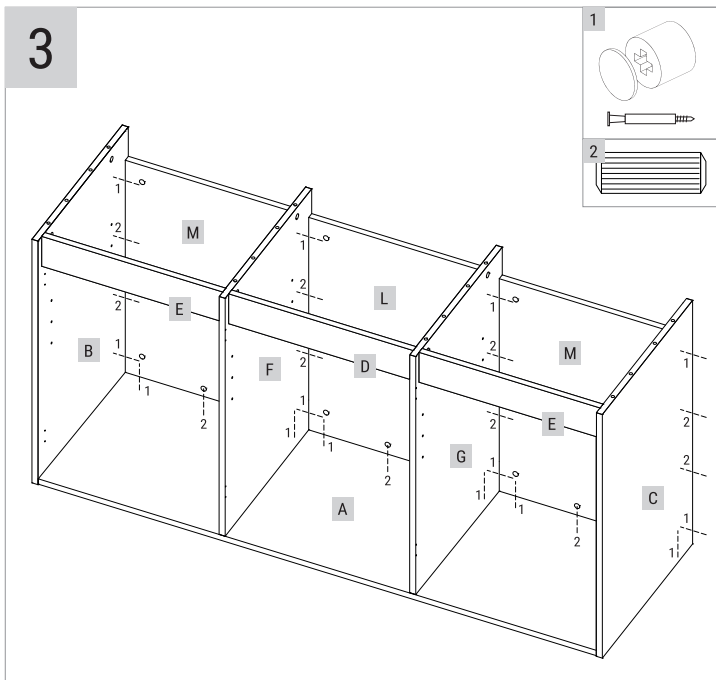

MANUAL DE MONTAJE

MESA M150

POR FAVOR SIGA ESTRICTAMENTE LAS INSTRUCCIONES DE MONTAJE

- Ⓜ Manual de montagem da mesa M150. Siga estritamente as instruções de montagem.
- Ⓝ M150 table assembly manual. Please strictly follow the instructions.
- Ⓟ Manuel de montage de la table M150. Veuillez suivre strictement les instructions de montage.
- Ⓡ Montageanleitung für den M150-Tisch. Bitte befolgen Sie unbedingt die Montageanleitung.

A	Suelo Chão/ Floor/ Sol/ Boden	x1
B	Costado izquierdo Lado izquierdo/ Left side/ Côté gauche/ Linke Seite	x1
C	Costado derecho Lado derecho/ Right side/ Côté droit/ Rechte Seite	x1
D	Barra 484x90x16mm Barra superior/ Top bar/ Barre du haut/ Obere Leiste	x2
E	Barra 475x90x16mm Barra superior/ Top bar/ Barre du haut/ Obere Leiste	x1
F	División izquierda Divisão esquerda/ Left division/ Division gauche/ Linke Division	x1
G	División derecha Divisão direita/ Right division/ Division droit/ Rechte Division	x1
H	Techo Teto/ Ceiling/ Plafond/ Decke	x1
I	Entrepaño 482x450x16mm Prateleira/ Shelf/ Étagère/ Regal	x3
J	Entrepaño 473x450x16mm Prateleira/ Shelf/ Étagère/ Regal	x2
K	Puerta Porta/ Door/ Porte/ Tür	x3
L	Trasera SM Traseira/ Rear/ Arrière/ Hinterten	x1
M	Trasera CT Traseira/ Rear/ Arrière/ Hinterten	x2