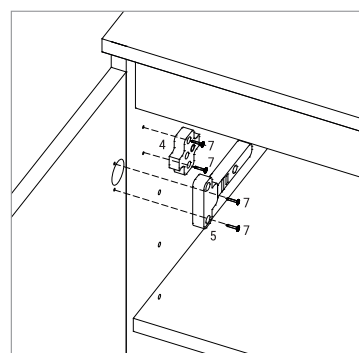

MANUAL DE MONTAJE

MESA M150

POR FAVOR SIGA ESTRICTAMENTE LAS INSTRUCCIONES DE MONTAJE

- Ⓜ Manual de montagem da mesa M150. Siga estritamente as instruções de montagem.
- Ⓝ M150 table assembly manual. Please strictly follow the instructions.
- Ⓟ Manuel de montage de la table M150. Veuillez suivre strictement les instructions de montage.
- Ⓡ Montageanleitung für den M150-Tisch. Bitte befolgen Sie unbedingt die Montageanleitung.

A	Suelo Chão/ Floor/ Sol/ Boden	x1
B	Costado izquierdo Lado izquierdo/ Left side/ Côté gauche/ Linke Seite	x1
C	Costado derecho Lado derecho/ Right side/ Côté droit/ Rechte Seite	x1
D	Barra 484x90x16mm Barra superior/ Top bar/ Barre du haut/ Obere Leiste	x2
E	Barra 475x90x16mm Barra superior/ Top bar/ Barre du haut/ Obere Leiste	x1
F	División izquierda Divisão esquerda/ Left division/ Division gauche/ Linke Division	x1
G	División derecha Divisão direita/ Right division/ Division droit/ Rechte Division	x1
H	Techo Teto/ Ceiling/ Plafond/ Decke	x1
I	Entrepaño 482x450x16mm Prateleira/ Shelf/ Étagère/ Regal	x3
J	Entrepaño 473x450x16mm Prateleira/ Shelf/ Étagère/ Regal	x2
K	Puerta Porta/ Door/ Porte/ Tür	x3
L	Trasera SM Traseira/ Rear/ Arrière/ Hinterten	x1
M	Trasera CT Traseira/ Rear/ Arrière/ Hinterten	x2