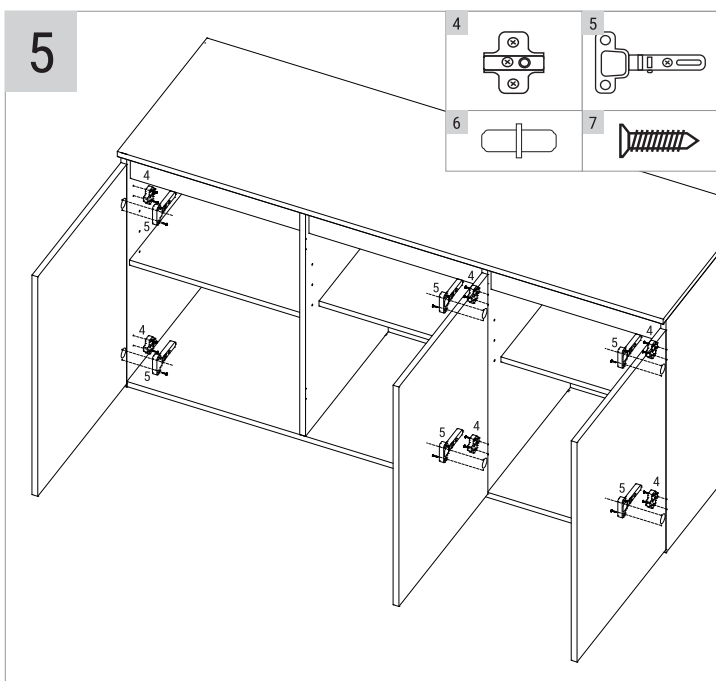

MANUAL DE MONTAJE

MESA M150

POR FAVOR SIGA ESTRICTAMENTE LAS INSTRUCCIONES DE MONTAJE

- Ⓜ Manual de montagem da mesa M150. Siga estritamente as instruções de montagem.
- Ⓝ M150 table assembly manual. Please strictly follow the instructions.
- Ⓟ Manuel de montage de la table M150. Veuillez suivre strictement les instructions de montage.
- Ⓡ Montageanleitung für den M150-Tisch. Bitte befolgen Sie unbedingt die Montageanleitung.

A	Suelo Chão/ Floor/ Sol/ Boden	x1
B	Costado izquierdo Lado izquierdo/ Left side/ Côté gauche/ Linke Seite	x1
C	Costado derecho Lado derecho/ Right side/ Côté droit/ Rechte Seite	x1
D	Barra 484x90x16mm Barra superior/ Top bar/ Barre du haut/ Obere Leiste	x2
E	Barra 475x90x16mm Barra superior/ Top bar/ Barre du haut/ Obere Leiste	x1
F	División izquierda Divisão esquerda/ Left division/ Division gauche/ Linke Division	x1
G	División derecha Divisão direita/ Right division/ Division droit/ Rechte Division	x1
H	Techo Teto/ Ceiling/ Plafond/ Decke	x1
I	Entrepaño 482x450x16mm Prateleira/ Shelf/ Étagère/ Regal	x3
J	Entrepaño 473x450x16mm Prateleira/ Shelf/ Étagère/ Regal	x2
K	Puerta Porta/ Door/ Porte/ Tür	x3
L	Trasera SM Traseira/ Rear/ Arrière/ Hinterten	x1
M	Trasera CT Traseira/ Rear/ Arrière/ Hinterten	x2