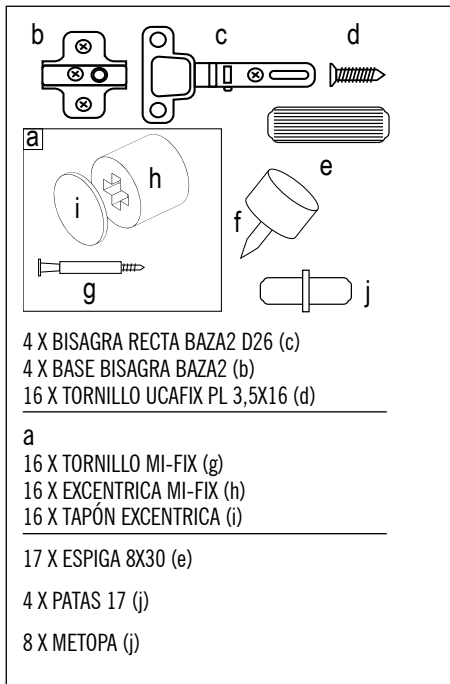

PIEZAS M120B-M120G

COMPONENTES

LATERAL IZQ A

LATERAL DER B

PUERTAS X2 C

TRASERA D

DIVISORES E

SUELO SUP F

BARRA H

ENTREPAÑO X2 I

TECHO G

PAS01

PAS02

PAS04