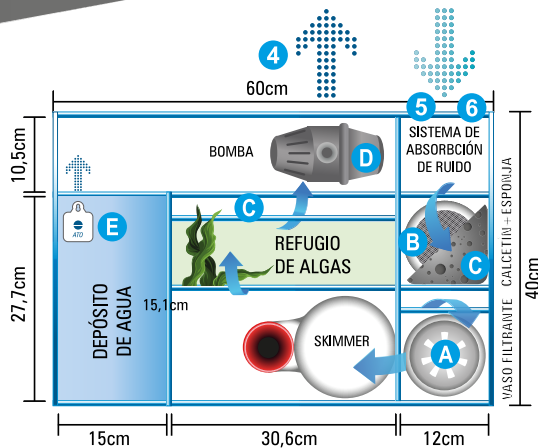

# AQUA OCEAN Sump PRO

Escanea este código QR para ver nuestro videotutorial "Montaje tuberías Aqua Ocean Sump PRO" o haz click en el enlace en la versión digital de este manual <https://ica.pet/mtaosp>

SISTEMA SUMP

**KS10050**

## PIEZAS

- A) Vaso Filtrante
- B) Caletín filtrante
- C) Prefiltro de Esponja
- D) Bomba
- E) Rellenador de agua automático

\*El skimmer no esta incluido