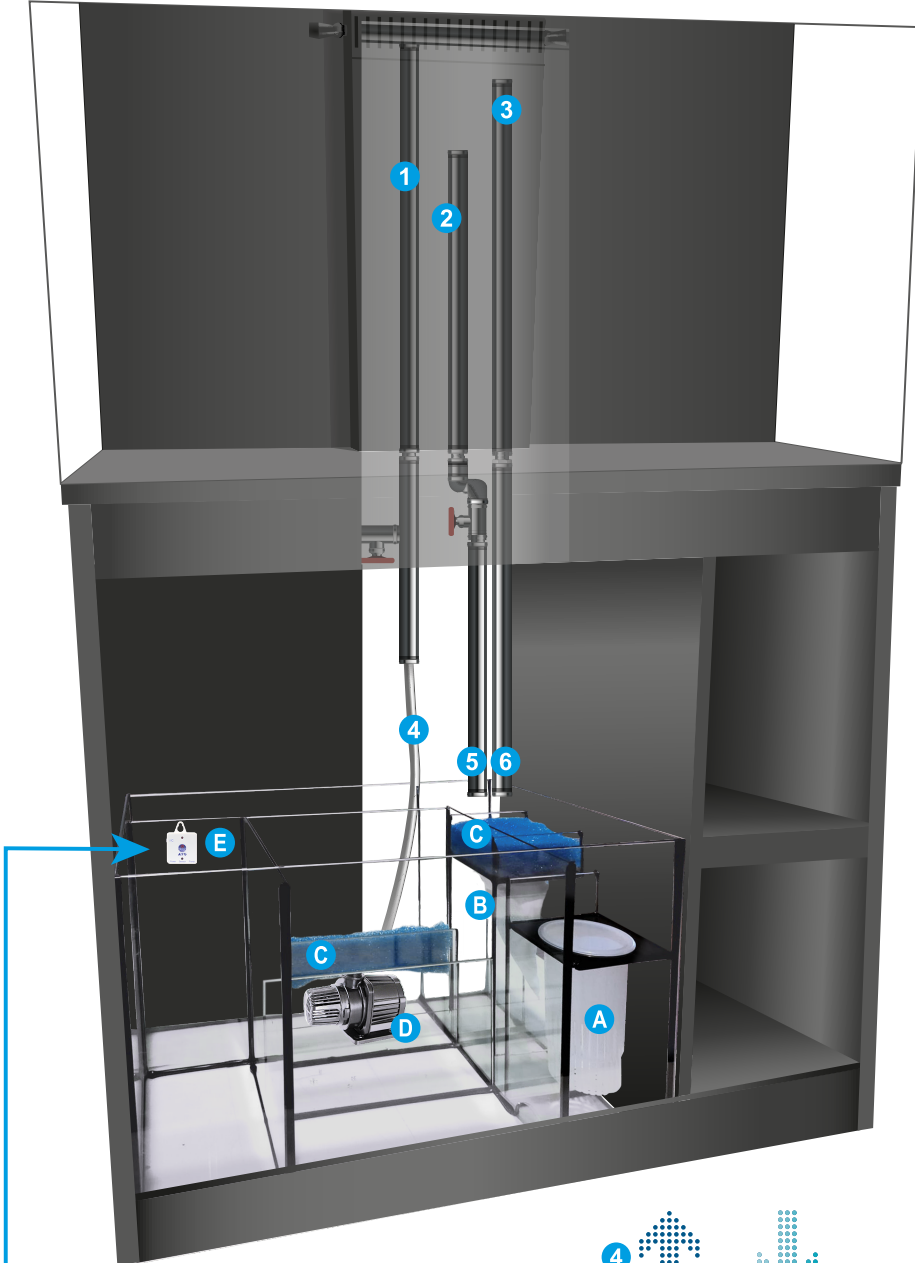

# AQUA OCEAN Sump PRO

Escanea este código QR para ver nuestro videotutorial "Montaje tuberías Aqua Ocean Sump PRO" o haz click en el enlace en la versión digital de este manual <https://ica.pet/mtaosp>

SISTEMA SUMP

**KS10050**

## PIEZAS

- A) Vaso Filtrante
- B) Caletín filtrante
- C) Prefiltro de Esponja
- D) Bomba
- E) Rellenador de agua automático

\*El skimmer no esta incluido