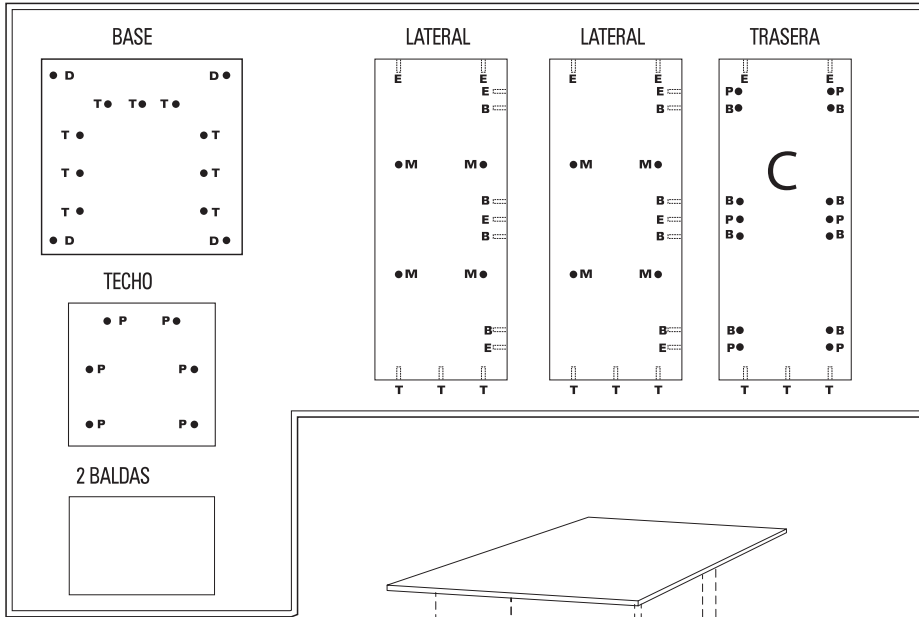

# Montaje de Mesas

Referencias: **MNA10B-MNA20B-MNA30B**

M  
O  
N  
T  
A  
J  
E

DISTRIBUÍDO POR: ICA, S.A.  
 Avda. de la Constitución, Parcela  
 242 a 247, Pol. Ind. Monte Boyal  
 45950 - CASARRUBIOS DEL  
 MONTE (Toledo) España  
 Toledo (+34) 918 170 001  
 C.I.F.: A-35031343  
 www.icasa.com