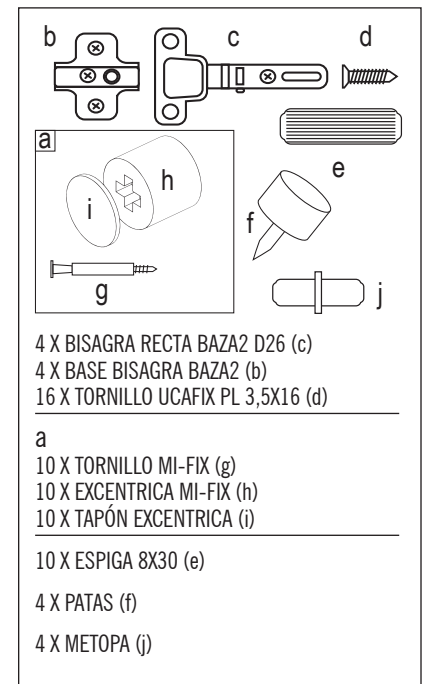

COMPONENTES

LATERAL IZQ **A** LATERAL DER **B**

PUERTAS X2 **C**

SUELO **D**

ENTREPAÑO **E**

TECHO **F**

BARRA **G**

PIEZAS M60

TRASERA **H**

PAS01

PAS02

PAS03

PAS04