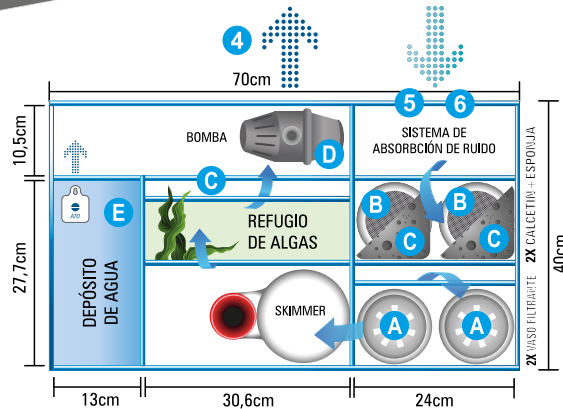

# AQUA OCEAN Sump PRO

Escanea este código QR para ver nuestro videotutorial "Montaje tuberías Aqua Ocean Sump PRO" o haz click en el enlace en la versión digital de este manual <https://ica.pet/mtaosp>

SISTEMA SUMP

**KS12050-KS15050**

## PIEZAS

- A) Vaso Filtrante
- B) Caletín filtrante
- C) Prefiltro de Esponja
- D) Bomba
- E) Rellenador de agua automático

\*El skimmer no esta incluido