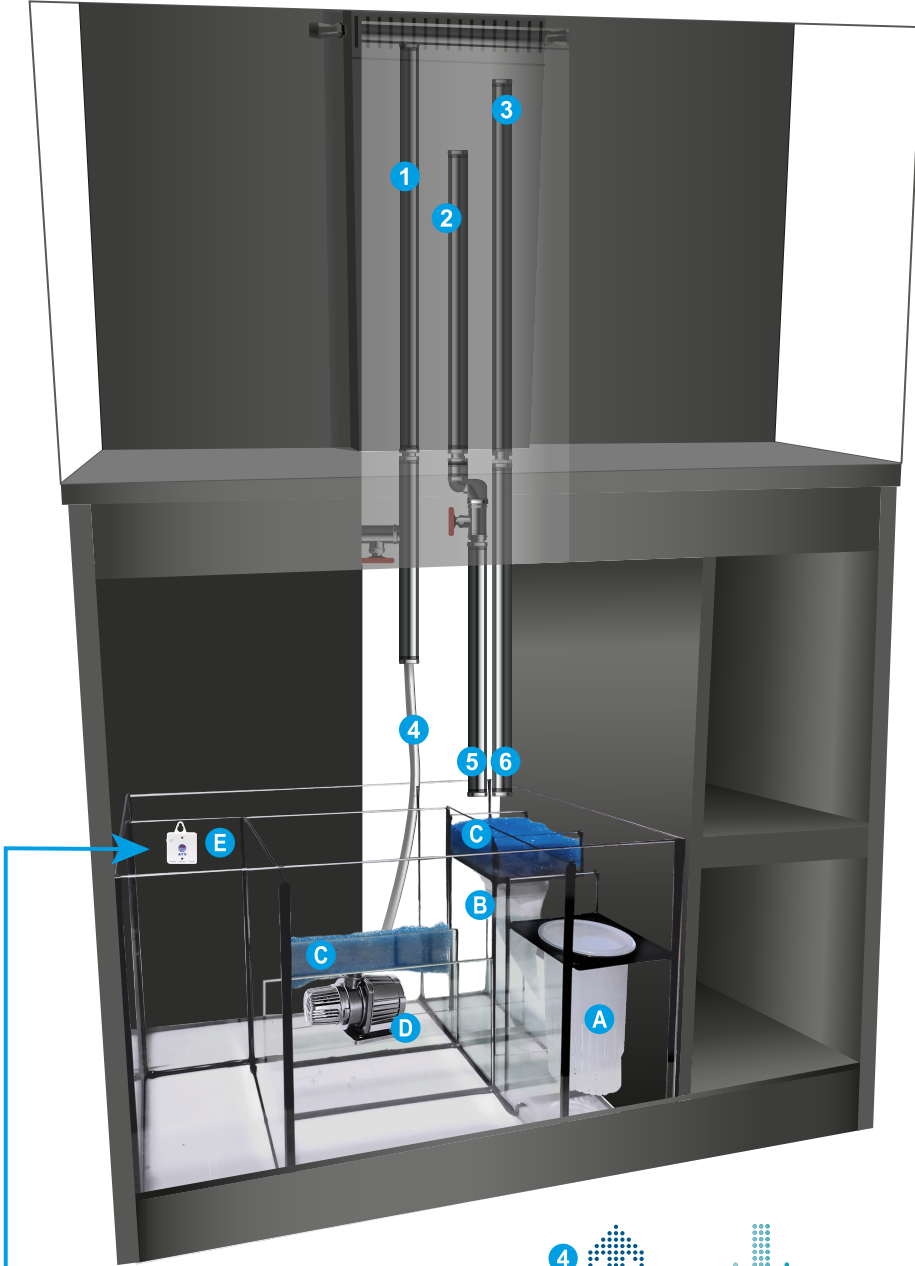

# AQUA OCEAN Sump PRO

Escanea este código QR para ver nuestro videotutorial "Montaje tuberías Aqua Ocean Sump PRO" o haz click en el enlace en la versión digital de este manual <https://ica.pet/mtaosp>

SISTEMA SUMP

**KS12050-KS15050**

## PIEZAS

- A) Vaso Filtrante
- B) Caletín filtrante
- C) Prefiltro de Esponja
- D) Bomba
- E) Rellenador de agua automático

\*El skimmer no esta incluido