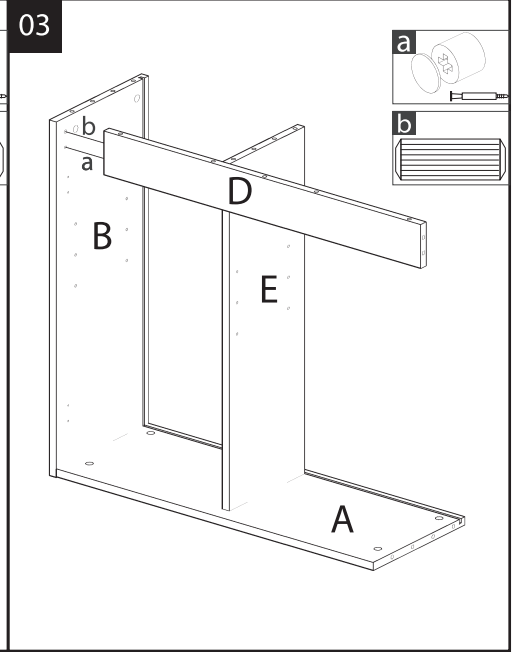

MANUAL DE MONTAJE

MESA M80N-B

POR FAVOR SIGA ESTRICTAMENTE LAS INSTRUCCIONES DE MONTAJE

HERRAJES

	4x	BISAGRA BAZA B16 D26 RECTA
	4x	BASE BAZA2 B16
	16x	TORNILLO 4x16 UCAFIX PL
	16x	EXCÉNTRICA MI-FIX D15x12.5 TAPA MI-FIX BLANCA TORNILLO MI-FIX RM5 L45
	17x	ESPIGA D8x30
	8x	METOPA POBRE
	13x	OTTO 15
		COLA KIT 30

A	Suelo	x1
B	Costado Izquierdo	x1
C	Costado Derecho	x2
D	Barra superior	x1
E	División	x1
F	Techo	x1
H	Entrepaño	x2
I	Puerta izquierda	x2

IMPORTADO Y DISTRIBUIDO POR: ICA, S.A.
 C.I.F.: A-35031343
 Avda. de la Constitución, Parcela 242 a
 247, Pol. Ind. Monte Boyal 45950 -
 CASARRUBIOS DEL MONTE (Toledo)
 España www.icasa.com
 Toledo (+34) 918 170 001