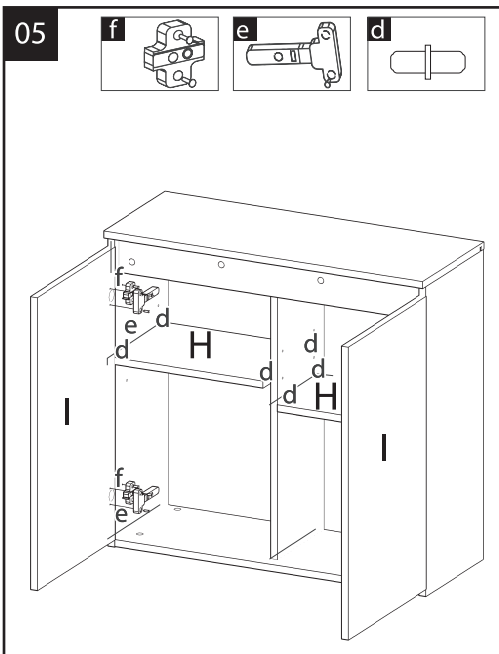

MANUAL DE MONTAJE

MESA M80N-B

POR FAVOR SIGA ESTRICTAMENTE LAS INSTRUCCIONES DE MONTAJE

HERRAJES

	4x	BISAGRA BAZA B16 D26 RECTA
	4x	BASE BAZA2 B16
	16x	TORNILLO 4x16 UCAFIX PL
	16x	EXCÉNTRICA MI-FIX D15x12.5 TAPA MI-FIX BLANCA TORNILLO MI-FIX RM5 L45
	17x	ESPIGA D8x30
	8x	METOPA POBRE
	13x	OTTO 15
		COLA KIT 30

A	Suelo	x1
B	Costado Izquierdo	x1
C	Costado Derecho	x2
D	Barra superior	x1
E	División	x1
F	Techo	x1
H	Entrepaño	x2
I	Puerta izquierda	x2

IMPORTADO Y DISTRIBUIDO POR: ICA, S.A.
 C.I.F.: A-35031343
 Avda. de la Constitución, Parcela 242 a
 247, Pol. Ind. Monte Boyal 45950 -
 CASARRUBIOS DEL MONTE (Toledo)
 España www.icasa.com
 Toledo (+34) 918 170 001