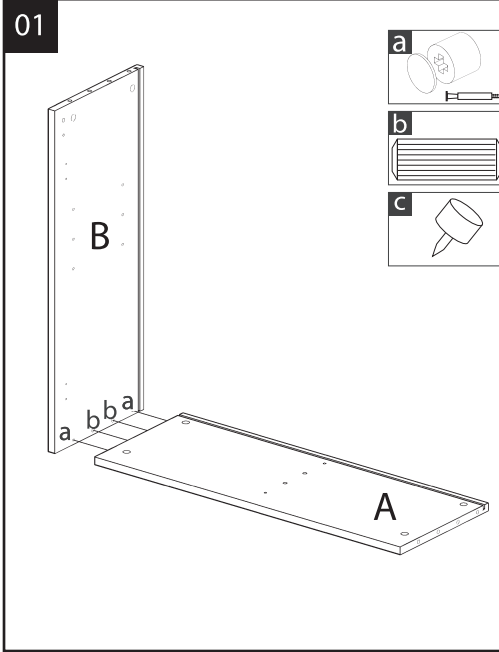

MANUAL DE MONTAJE

MESA M80N-B

POR FAVOR SIGA ESTRICTAMENTE LAS INSTRUCCIONES DE MONTAJE

HERRAJES

	4x	BISAGRA BAZA B16 D26 RECTA
	4x	BASE BAZA2 B16
	16x	TORNILLO 4x16 UCAFIX PL
	16x	EXCÉNTRICA MI-FIX D15x12.5 TAPA MI-FIX BLANCA TORNILLO MI-FIX RM5 L45
	17x	ESPIGA D8x30
	8x	METOPA POBRE
	13x	OTTO 15
		COLA KIT 30

A	Suelo	x1
B	Costado Izquierdo	x1
C	Costado Derecho	x2
D	Barra superior	x1
E	División	x1
F	Techo	x1
H	Entrepaño	x2
I	Puerta izquierda	x2

IMPORTADO Y DISTRIBUIDO POR: ICA, S.A.
 C.I.F.: A-35031343
 Avda. de la Constitución, Parcela 242 a
 247, Pol. Ind. Monte Boyal 45950 -
 CASARRUBIOS DEL MONTE (Toledo)
 España www.icasa.com
 Toledo (+34) 918 170 001