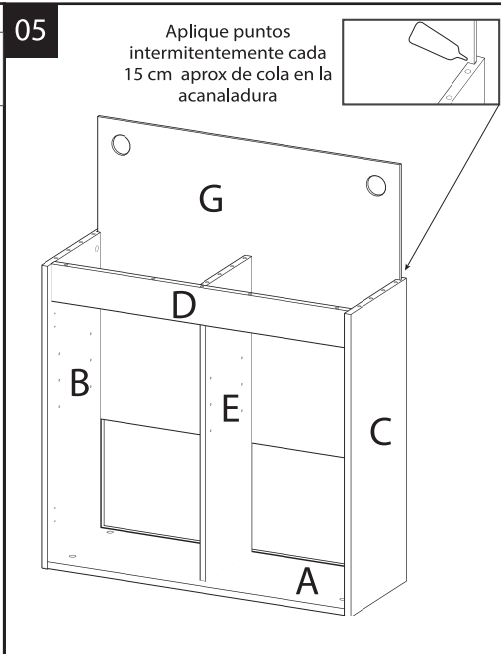

MANUAL DE MONTAJE

MESA M80N-B

POR FAVOR SIGA ESTRICTAMENTE LAS INSTRUCCIONES DE MONTAJE

HERRAJES

	4x	BISAGRA BAZA B16 D26 RECTA
	4x	BASE BAZA2 B16
	16x	TORNILLO 4x16 UCAFIX PL
	16x	EXCÉNTRICA MI-FIX D15x12.5 TAPA MI-FIX BLANCA TORNILLO MI-FIX RM5 L45
	17x	ESPIGA D8x30
	8x	METOPA POBRE
	13x	OTTO 15
		COLA KIT 30

A	Suelo	x1
B	Costado Izquierdo	x1
C	Costado Derecho	x2
D	Barra superior	x1
E	División	x1
F	Techo	x1
H	Entrepaño	x2
I	Puerta izquierda	x2

IMPORTADO Y DISTRIBUIDO POR: ICA, S.A.
 C.I.F.: A-35031343
 Avda. de la Constitución, Parcela 242 a
 247, Pol. Ind. Monte Boyal 45950 -
 CASARRUBIOS DEL MONTE (Toledo)
 España www.icasa.com
 Toledo (+34) 918 170 001