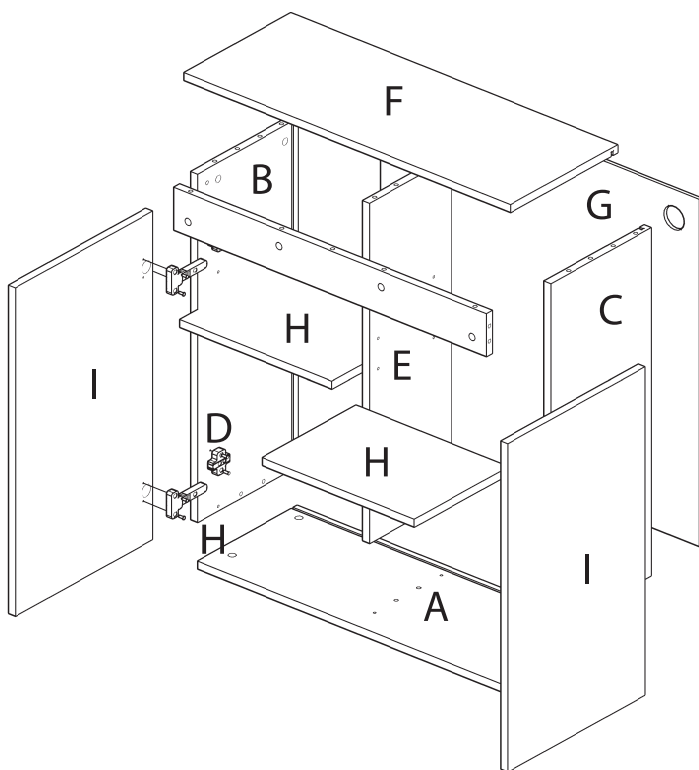

MANUAL DE MONTAJE

MESA M80N-B

POR FAVOR SIGA ESTRICTAMENTE LAS INSTRUCCIONES DE MONTAJE

HERRAJES

	4x	BISAGRA BAZA B16 D26 RECTA
	4x	BASE BAZA2 B16
	16x	TORNILLO 4x16 UCAFIX PL
	16x	EXCÉNTRICA MI-FIX D15x12.5 TAPA MI-FIX BLANCA TORNILLO MI-FIX RM5 L45
	17x	ESPIGA D8x30
	8x	METOPA POBRE
	13x	OTTO 15
		COLA KIT 30

A	Suelo	x1
B	Costado Izquierdo	x1
C	Costado Derecho	x2
D	Barra superior	x1
E	División	x1
F	Techo	x1
H	Entrepaño	x2
I	Puerta izquierda	x2

IMPORTADO Y DISTRIBUIDO POR: ICA, S.A.
 C.I.F.: A-35031343
 Avda. de la Constitución, Parcela 242 a
 247, Pol. Ind. Monte Boyal 45950 -
 CASARRUBIOS DEL MONTE (Toledo)
 España www.icasa.com
 Toledo (+34) 918 170 001