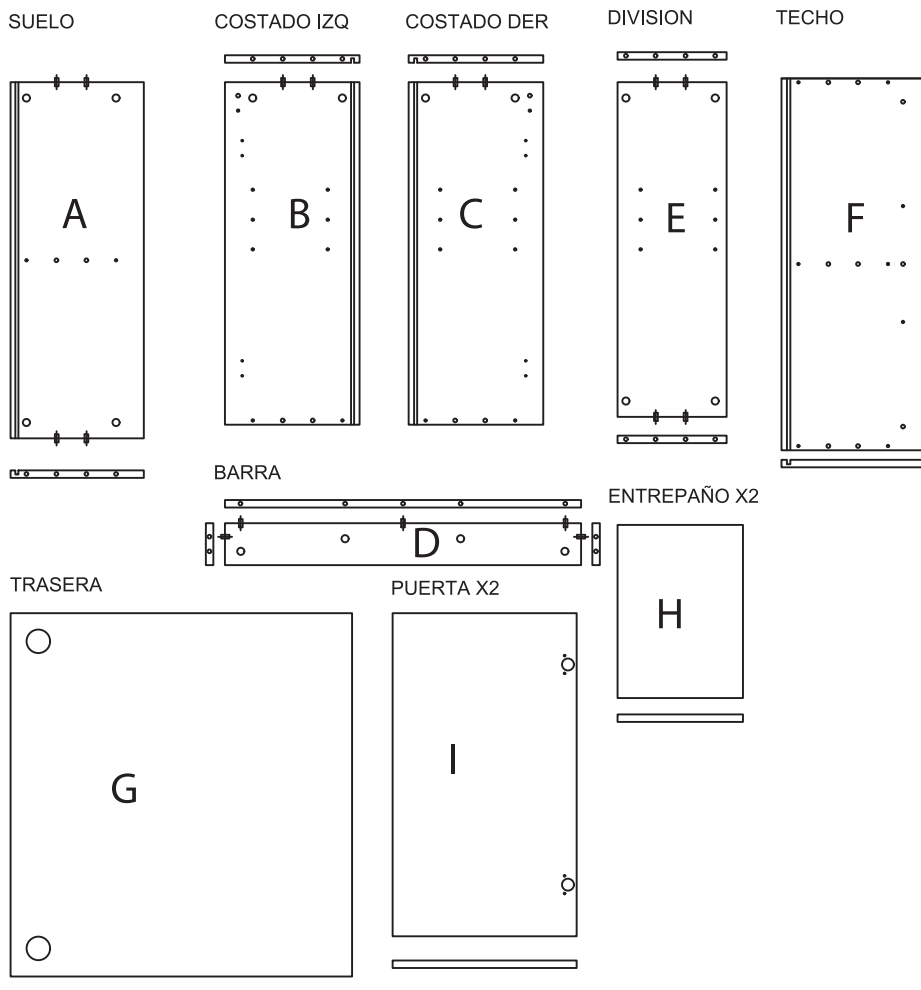

MANUAL DE MONTAJE

MESA M80N-B

POR FAVOR SIGA ESTRICTAMENTE LAS INSTRUCCIONES DE MONTAJE

HERRAJES

	4x	BISAGRA BAZA B16 D26 RECTA
	4x	BASE BAZA2 B16
	16x	TORNILLO 4x16 UCAFIX PL
	16x	EXCÉNTRICA MI-FIX D15x12.5 TAPA MI-FIX BLANCA TORNILLO MI-FIX RM5 L45
	17x	ESPIGA D8x30
	8x	METOPA POBRE
	13x	OTTO 15
		COLA KIT 30

A	Suelo	x1
B	Costado Izquierdo	x1
C	Costado Derecho	x2
D	Barra superior	x1
E	División	x1
F	Techo	x1
H	Entrepaño	x2
I	Puerta izquierda	x2

IMPORTADO Y DISTRIBUIDO POR: ICA, S.A.
 C.I.F.: A-35031343
 Avda. de la Constitución, Parcela 242 a
 247, Pol. Ind. Monte Boyal 45950 -
 CASARRUBIOS DEL MONTE (Toledo)
 España www.icasa.com
 Toledo (+34) 918 170 001