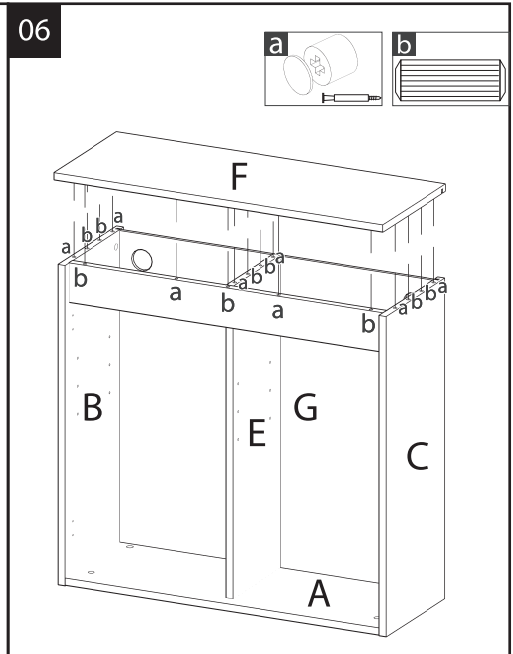

MANUAL DE MONTAJE

MESA M80N-B

POR FAVOR SIGA ESTRICTAMENTE LAS INSTRUCCIONES DE MONTAJE

HERRAJES

	4x	BISAGRA BAZA B16 D26 RECTA
	4x	BASE BAZA2 B16
	16x	TORNILLO 4x16 UCAFIX PL
	16x	EXCÉNTRICA MI-FIX D15x12.5 TAPA MI-FIX BLANCA TORNILLO MI-FIX RM5 L45
	17x	ESPIGA D8x30
	8x	METOPA POBRE
	13x	OTTO 15
		COLA KIT 30

A	Suelo	x1
B	Costado Izquierdo	x1
C	Costado Derecho	x2
D	Barra superior	x1
E	División	x1
F	Techo	x1
H	Entrepaño	x2
I	Puerta izquierda	x2

IMPORTADO Y DISTRIBUIDO POR: ICA, S.A.
 C.I.F.: A-35031343
 Avda. de la Constitución, Parcela 242 a
 247, Pol. Ind. Monte Boyal 45950 -
 CASARRUBIOS DEL MONTE (Toledo)
 España www.icasa.com
 Toledo (+34) 918 170 001