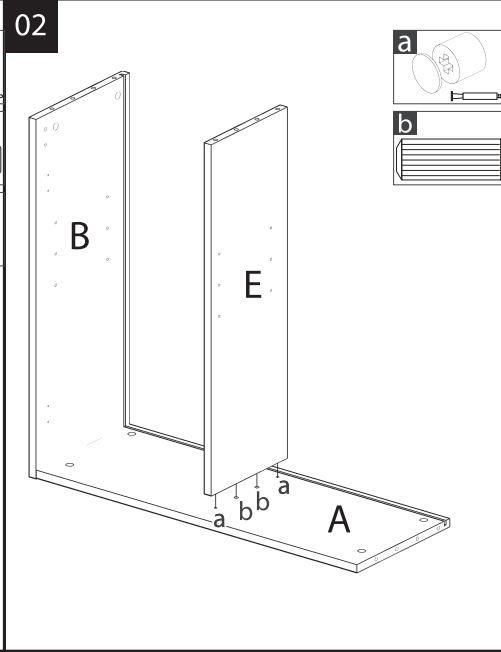

MANUAL DE MONTAJE

MESA M80N-B

POR FAVOR SIGA ESTRICTAMENTE LAS INSTRUCCIONES DE MONTAJE

HERRAJES

	4x	BISAGRA BAZA B16 D26 RECTA
	4x	BASE BAZA2 B16
	16x	TORNILLO 4x16 UCAFIX PL
	16x	EXCÉNTRICA MI-FIX D15x12.5 TAPA MI-FIX BLANCA TORNILLO MI-FIX RM5 L45
	17x	ESPIGA D8x30
	8x	METOPA POBRE
	13x	OTTO 15
		COLA KIT 30

A	Suelo	x1
B	Costado Izquierdo	x1
C	Costado Derecho	x2
D	Barra superior	x1
E	División	x1
F	Techo	x1
H	Entrepaño	x2
I	Puerta izquierda	x2

IMPORTADO Y DISTRIBUIDO POR: ICA, S.A.
 C.I.F.: A-35031343
 Avda. de la Constitución, Parcela 242 a
 247, Pol. Ind. Monte Boyal 45950 -
 CASARRUBIOS DEL MONTE (Toledo)
 España www.icasa.com
 Toledo (+34) 918 170 001