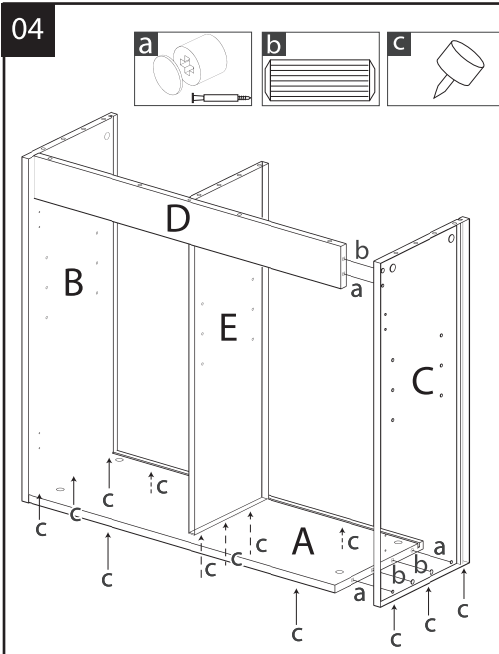

MANUAL DE MONTAJE

MESA M80N-B

POR FAVOR SIGA ESTRICTAMENTE LAS INSTRUCCIONES DE MONTAJE

HERRAJES

	4x	BISAGRA BAZA B16 D26 RECTA
	4x	BASE BAZA2 B16
	16x	TORNILLO 4x16 UCAFIX PL
	16x	EXCÉNTRICA MI-FIX D15x12.5 TAPA MI-FIX BLANCA TORNILLO MI-FIX RM5 L45
	17x	ESPIGA D8x30
	8x	METOPA POBRE
	13x	OTTO 15
		COLA KIT 30

A	Suelo	x1
B	Costado Izquierdo	x1
C	Costado Derecho	x2
D	Barra superior	x1
E	División	x1
F	Techo	x1
H	Entrepaño	x2
I	Puerta izquierda	x2

IMPORTADO Y DISTRIBUIDO POR: ICA, S.A.
 C.I.F.: A-35031343
 Avda. de la Constitución, Parcela 242 a
 247, Pol. Ind. Monte Boyal 45950 -
 CASARRUBIOS DEL MONTE (Toledo)
 España www.icasa.com
 Toledo (+34) 918 170 001