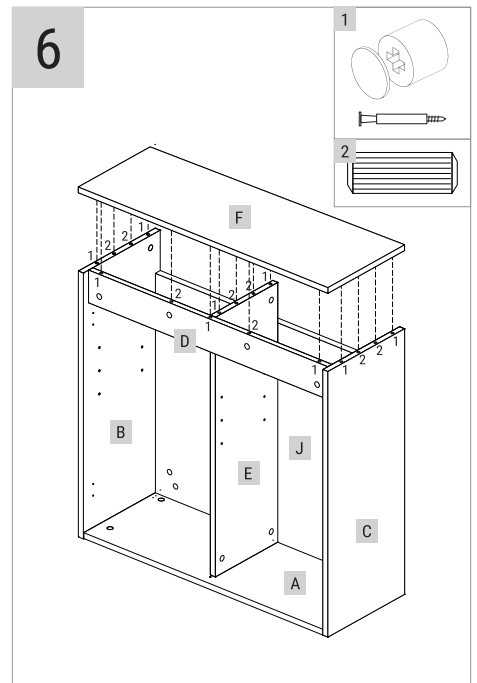

MANUAL DE MONTAJE

MESA M80-M100

POR FAVOR SIGA ESTRICTAMENTE
LAS INSTRUCCIONES DE MONTAJE

- Ⓜ Manual de montagem da mesa M80-M100. Siga estritamente as instruções de montagem.
- Ⓜ M80-M100 table assembly manual. Please strictly follow the assembly instructions.
- Ⓜ Manuel de montage de la table M80-M100. Veuillez suivre strictement les instructions de montage.
- Ⓜ Montageanleitung für den M80-M100-Tisch. Bitte befolgen Sie unbedingt die Montageanleitung.

A	Suelo Chão/ Floor/ Sol/ Boden	x1
B	Costado izquierdo Lado izquierdo/ Left side/ Côté gauche/ Linke Seite	x1
C	Costado derecho Lado derecho/ Right side/ Côté droit/ Rechte Seite	x1
D	Barra superior Barra superior/ Top bar/ Barre du haut/ Obere Leiste	x1
E	División Divisão/ Division/ Division/ Aufteilung	x1
F	Techo Teto/ Ceiling/ Plafond/ Decke	x1
G	Entrepaño Prateleira/ Shelf/ Étagère/ Regal	x2
H	Puerta izquierda Puerta izquierda/ Left door/ Porte gauche/ Linke Tür	x1
I	Puerta derecha Puerta derecha/ Right door/ Porte droite/ Rechte Tür	x1
J	Trasera Traseira/ Rear/ Arrière/ Hintere	x1