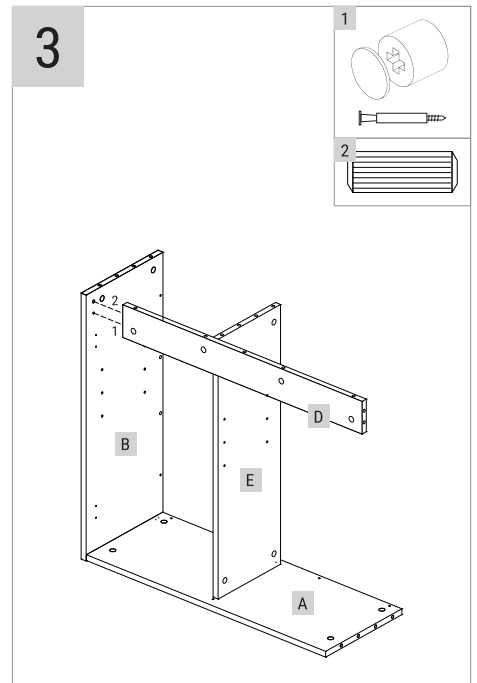

IMPORTADO Y DISTRIBUIDO POR: ICA, S.A.
C.I.F.: A-35031343 Avda. de Constitución,
242 a 247. Pol. Ind. Monte Boyal 45950,
Casarrubios del Monte (Toledo) España.
España (+34) 918 170 001
Portugal (+351) 969 907 724
Made in China - www.icasa.com