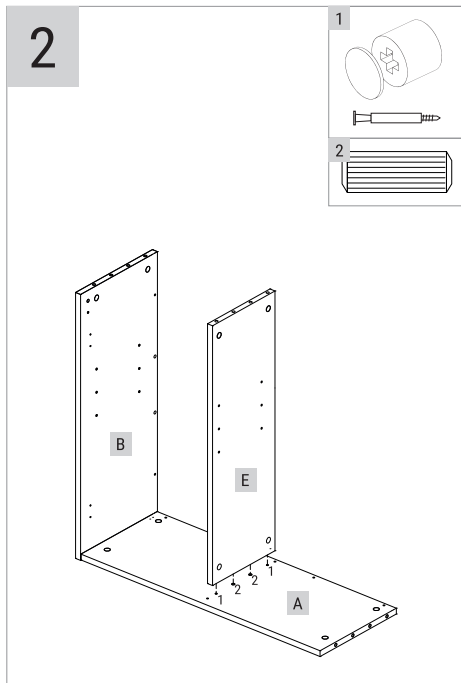

IMPORTADO Y DISTRIBUIDO POR: ICA, S.A.
C.I.F.: A-35031343 Avda. de Constitución,
242 a 247. Pol. Ind. Monte Boyal 45950,
Casarrubios del Monte (Toledo) España.
España (+34) 918 170 001
Portugal (+351) 969 907 724
Made in China - www.icasa.com