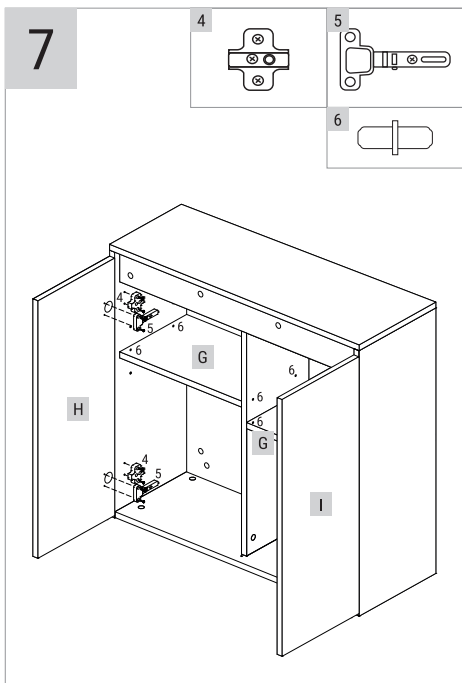

IMPORTADO Y DISTRIBUIDO POR: ICA, S.A.
C.I.F.: A-35031343 Avda. de Constitución,
242 a 247. Pol. Ind. Monte Boyal 45950,
Casarrubios del Monte (Toledo) España.
España (+34) 918 170 001
Portugal (+351) 969 907 724
Made in China - www.icasa.com