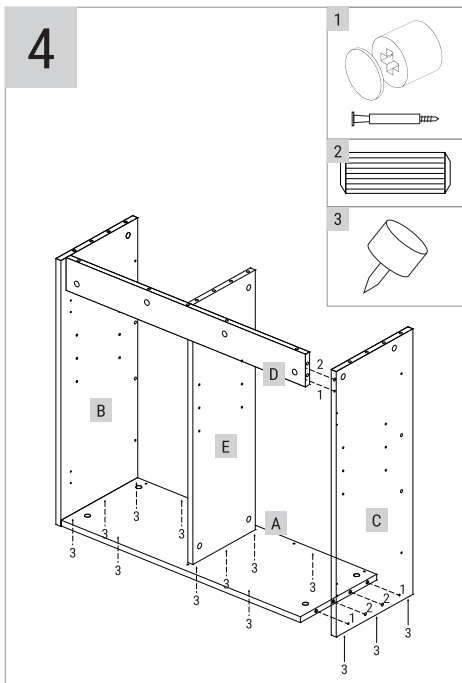

IMPORTADO Y DISTRIBUIDO POR: ICA, S.A.
C.I.F.: A-35031343 Avda. de Constitución,
242 a 247. Pol. Ind. Monte Boyal 45950,
Casarrubios del Monte (Toledo) España.
España (+34) 918 170 001
Portugal (+351) 969 907 724
Made in China - www.icasa.com