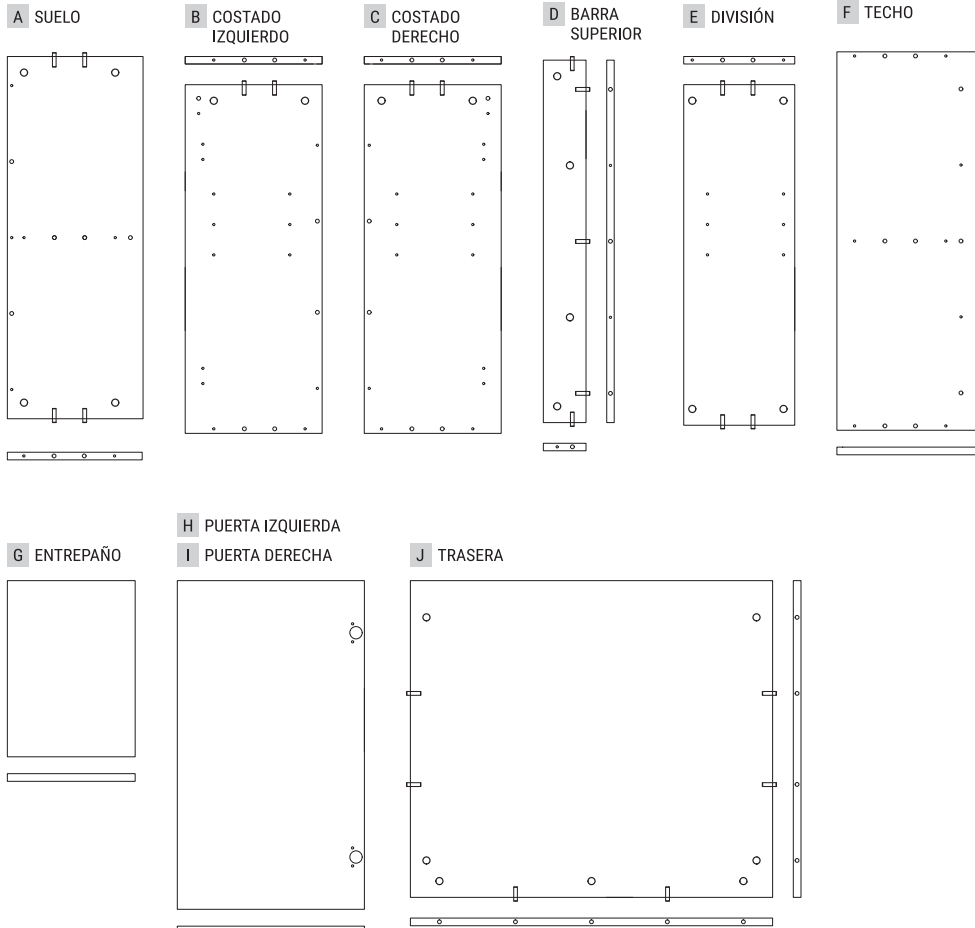

MANUAL DE MONTAJE

MESA M80-M100

POR FAVOR SIGA ESTRICTAMENTE
LAS INSTRUCCIONES DE MONTAJE

- Ⓜ Manual de montagem da mesa M80-M100. Siga estritamente as instruções de montagem.
- Ⓜ M80-M100 table assembly manual. Please strictly follow the assembly instructions.
- Ⓜ Manuel de montage de la table M80-M100. Veuillez suivre strictement les instructions de montage.
- Ⓜ Montageanleitung für den M80-M100-Tisch. Bitte befolgen Sie unbedingt die Montageanleitung.

A	Suelo Chão/ Floor/ Sol/ Boden	x1
B	Costado izquierdo Lado izquierdo/ Left side/ Côté gauche/ Linke Seite	x1
C	Costado derecho Lado derecho/ Right side/ Côté droit/ Rechte Seite	x1
D	Barra superior Barra superior/ Top bar/ Barre du haut/ Obere Leiste	x1
E	División Divisão/ Division/ Division/ Aufteilung	x1
F	Techo Teto/ Ceiling/ Plafond/ Decke	x1
G	Entrepaño Prateleira/ Shelf/ Étagère/ Regal	x2
H	Puerta izquierda Puerta izquierda/ Left door/ Porte gauche/ Linke Tür	x1
I	Puerta derecha Puerta derecha/ Right door/ Porte droite/ Rechte Tür	x1
J	Trasera Traseira/ Rear/ Arrière/ Hintere	x1