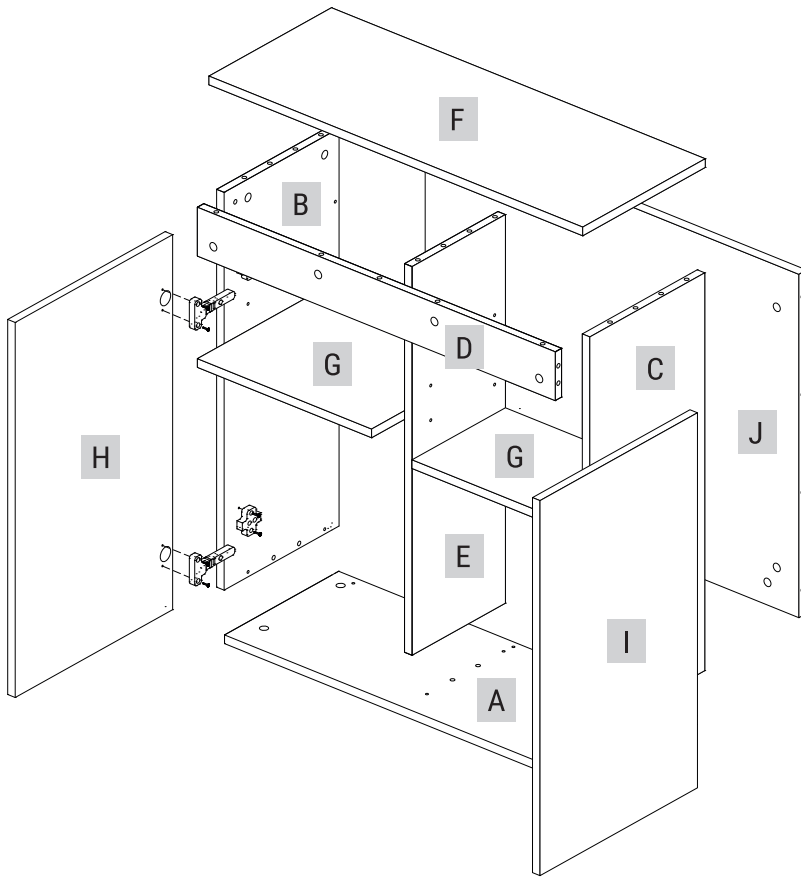

MANUAL DE MONTAJE

MESA M80-M100

POR FAVOR SIGA ESTRICTAMENTE
LAS INSTRUCCIONES DE MONTAJE

- Ⓜ Manual de montagem da mesa M80-M100. Siga estritamente as instruções de montagem.
- Ⓜ M80-M100 table assembly manual. Please strictly follow the assembly instructions.
- Ⓜ Manuel de montage de la table M80-M100. Veuillez suivre strictement les instructions de montage.
- Ⓜ Montageanleitung für den M80-M100-Tisch. Bitte befolgen Sie unbedingt die Montageanleitung.

A	Suelo Chão/ Floor/ Sol/ Boden	x1
B	Costado izquierdo Lado izquierdo/ Left side/ Côté gauche/ Linke Seite	x1
C	Costado derecho Lado derecho/ Right side/ Côté droit/ Rechte Seite	x1
D	Barra superior Barra superior/ Top bar/ Barre du haut/ Obere Leiste	x1
E	División Divisão/ Division/ Division/ Aufteilung	x1
F	Techo Teto/ Ceiling/ Plafond/ Decke	x1
G	Entrepaño Prateleira/ Shelf/ Étagère/ Regal	x2
H	Puerta izquierda Puerta izquierda/ Left door/ Porte gauche/ Linke Tür	x1
I	Puerta derecha Puerta derecha/ Right door/ Porte droite/ Rechte Tür	x1
J	Trasera Traseira/ Rear/ Arrière/ Hintere	x1