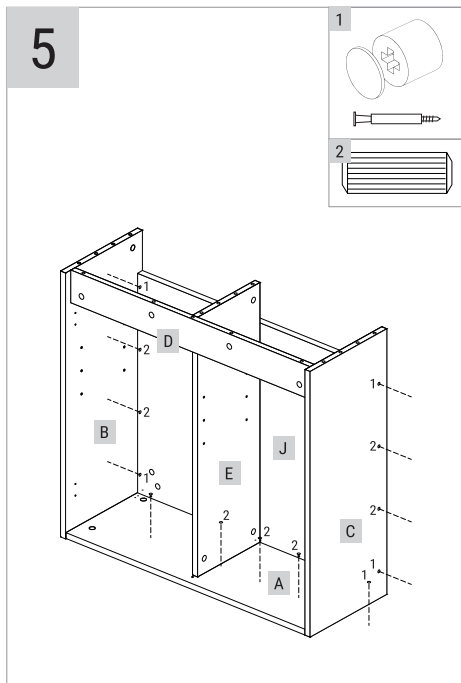

IMPORTADO Y DISTRIBUIDO POR: ICA, S.A.
C.I.F.: A-35031343 Avda. de Constitución,
242 a 247. Pol. Ind. Monte Boyal 45950,
Casarrubios del Monte (Toledo) España.
España (+34) 918 170 001
Portugal (+351) 969 907 724
Made in China - www.icasa.com