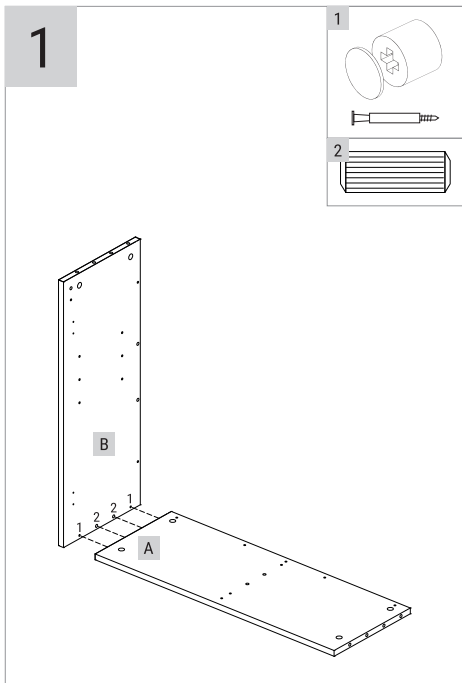

IMPORTADO Y DISTRIBUIDO POR: ICA, S.A.
C.I.F.: A-35031343 Avda. de Constitución,
242 a 247. Pol. Ind. Monte Boyal 45950,
Casarrubios del Monte (Toledo) España.
España (+34) 918 170 001
Portugal (+351) 969 907 724
Made in China - www.icasa.com